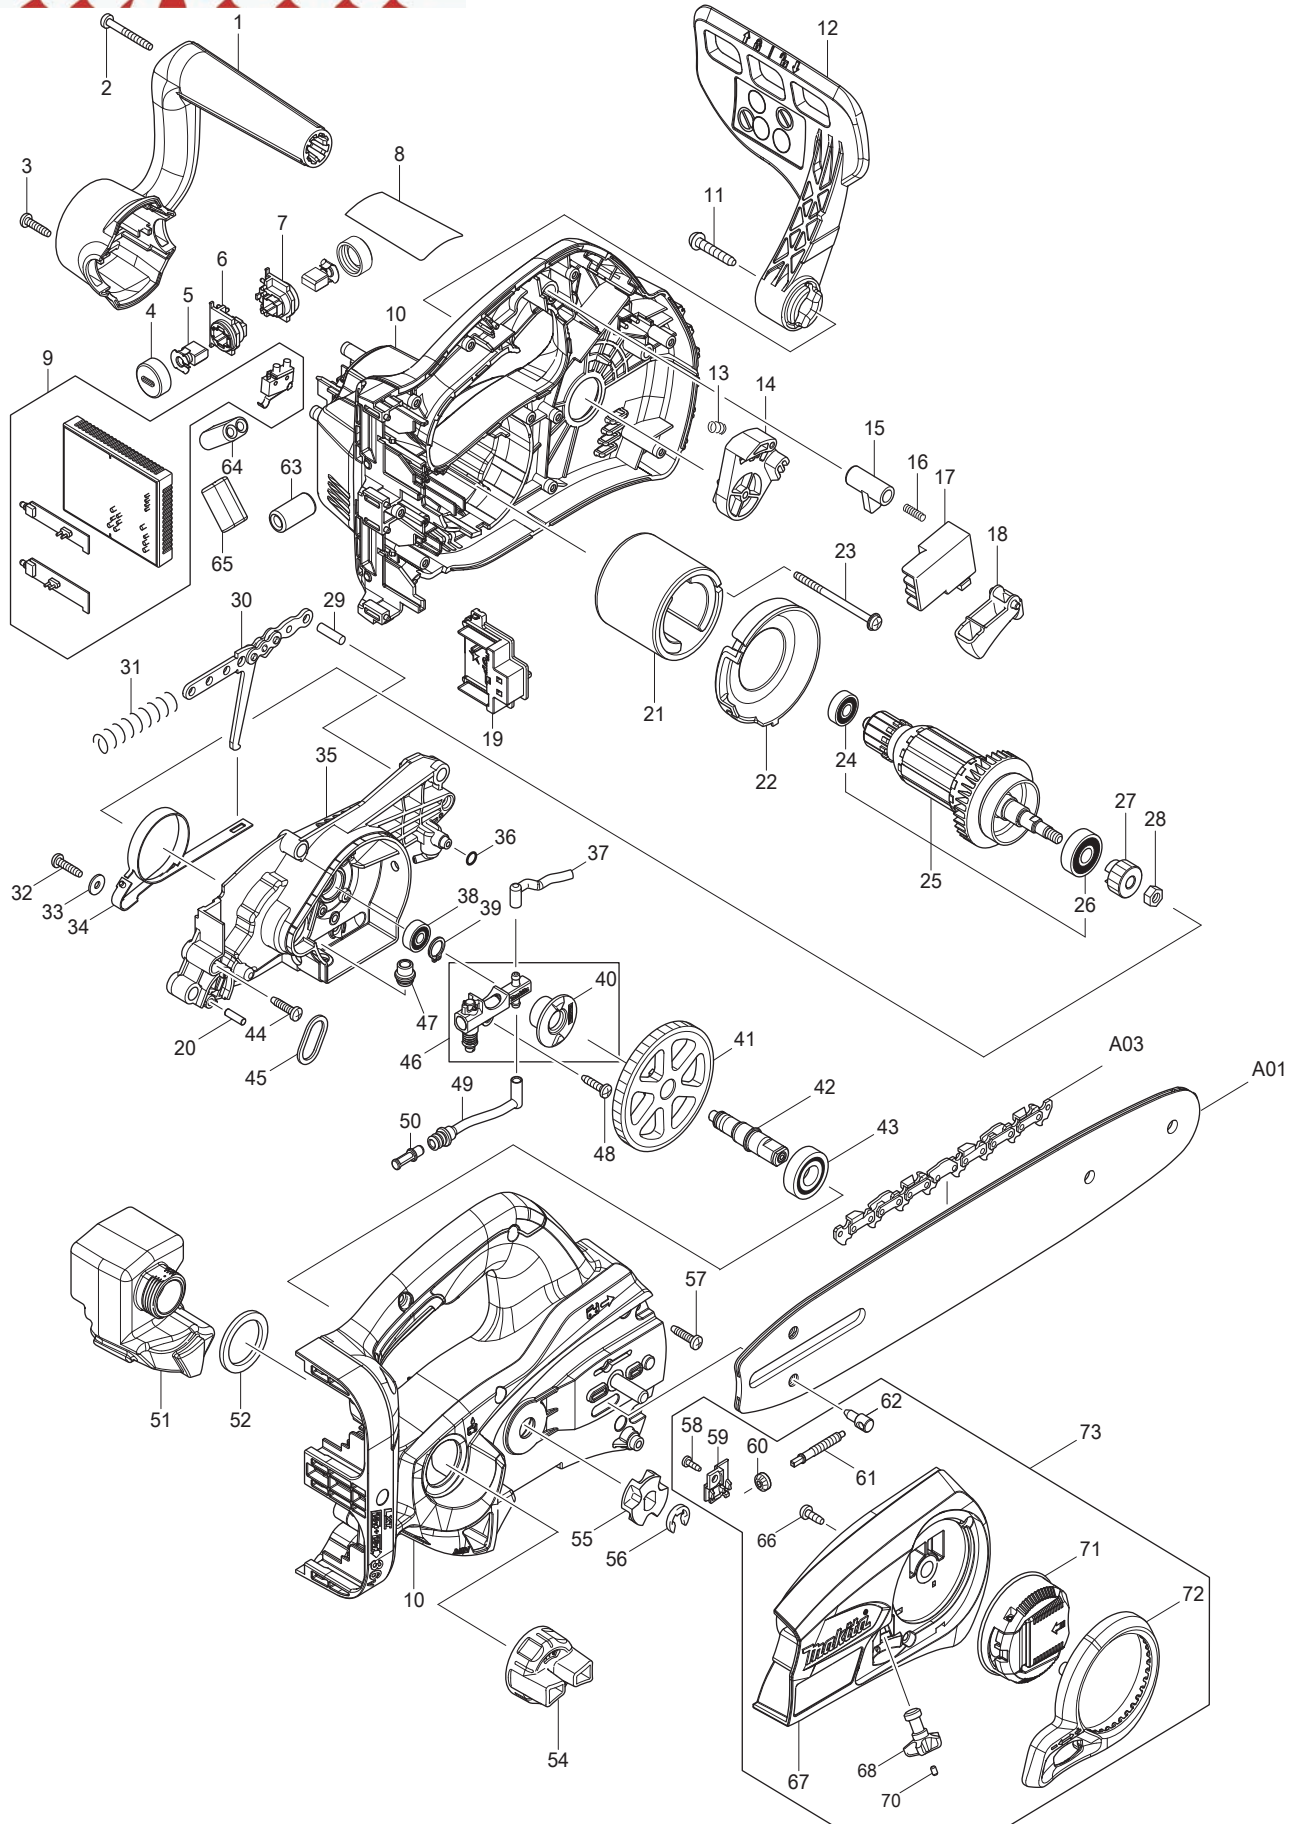

03 - 2014
DUC302Z

36V(18VX2 DIRECT) CHAINSAW 12"

Item No	Type	Sub	Part No	Description	Qty	Unit
001			451972-6	FRONT HANDLE	1	PC.
002			266053-1	TAPPING SCREW 4X35	1	PC.
003			265995-6	TAPPING SCREW 4X18	2	PC.
004	2		643829-7	BRUSH HOLDER CAP	2	PC.
005			195023-2	CARBON BRUSH CB-442 2PC/SET (W/ ORIGIN)	1	SET
006			644514-5	BRUSH HOLDER	1	PC.
007			644513-7	BRUSH HOLDER	1	PC.
008			815R34-6	NAME PLATE F/DUC302	1	PC.
009			620306-6	CONTROLLER	1	PC.
010	1		187941-8	HOUSING SET	1	SET
		INC.	263005-3	RUBBER PIN 6	4	PC.
		INC.	803R62-3	CAUTION LABEL SPANISH	1	PC.
		INC.	804R95-1	CAUTION LABEL FRENCH	1	PC.
	2		183L54-5	HOUSING SET	1	SET
		INC.	263005-3	RUBBER PIN 6	4	PC.
		INC.	818N58-7	CAUTION LABEL SPANISH	1	PC.
		INC.	816U33-9	CAUTION LABEL FRENCH	1	PC.
011			266173-1	TAPPING SCREW 5X30	1	PC.
012			455120-9	FRONT HAND GUARD	1	PC.
013			231298-0	COMPRESSION SPRING 6	1	PC.
014			451973-4	HAND GUARD SUPPORT	1	PC.
015			416178-3	LOCK-OFF BUTTON	1	PC.
016			233173-6	COMPRESSION SPRING 4	1	PC.
017			650730-9	SWITCH TG72BD-6	1	PC.
018			450212-9	SWITCH LEVER	1	PC.
019			644808-8	TERMINAL	2	PC.
020			256184-4	PIN 4	1	PC.
021			638571-3	YOKE UNIT	1	PC.
022			451970-0	BAFFLE PLATE	1	PC.
023			266292-3	TAPPING SCREW 4X65	2	PC.
024			210062-2	BALL BEARING 607ZZ	1	PC.
025			519268-2	ARMATURE ASS'Y 36V	1	PC.
		INC.		Item No. 24,26		
026			211092-6	BALL BEARING 629DDW	1	PC.
027			227252-0	SPUR GEAR 16	1	PC.
028			252186-8	HEX. NUT M6	1	PC.
029			256123-4	PIN 5	1	PC.
030			158047-9	LINK PLATE COMPLETE	1	PC.
031			233175-2	COMPRESSION SPRING 9	1	PC.
032	2		265620-9	* TAPPING SCREW FLANGE M4X18	1	PC.
034			168321-7	BRAKE BAND	1	PC.
035			142573-8	BEARING HOUSING COMPLETE	1	PC.
		INC.	263002-9	RUBBER PIN 4	1	PC.
		INC.	414377-1	NOZZLE	1	PC.
036			213039-6	O RING 6	1	PC.
037			422058-3	CONNECTOR	1	PC.
038			210028-2	BALL BEARING 606ZZ	1	PC.
039			961006-2	RETAINING RING S-10	1	PC.
040			221427-3	WORM GEAR	1	PC.
041			227251-2	SPUR GEAR 73	1	PC.
042			326417-2	SPINDLE	1	PC.